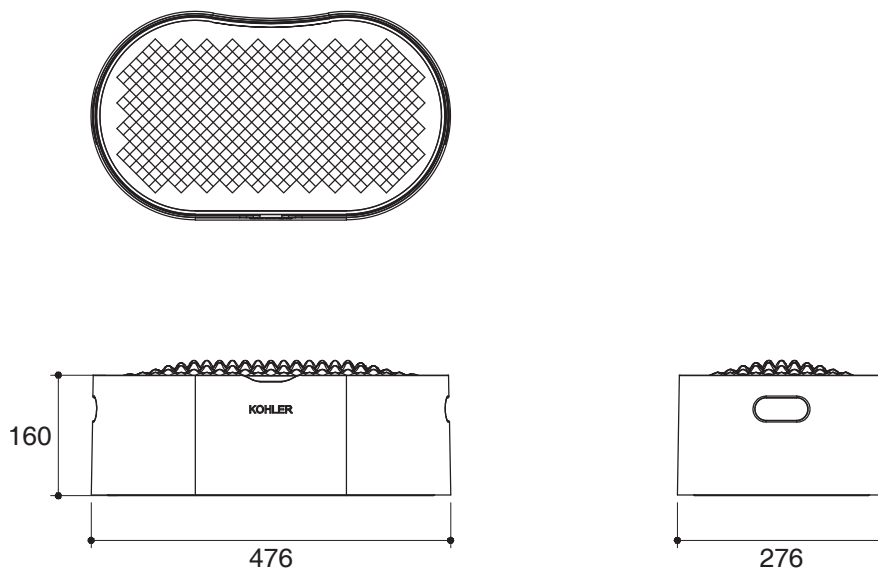

TOILET STOOL FOR CHILDREN K-21936X

Features

- Polypropylene(PP) and thermoplastic rubber material.
- Allow kids to get onto tall toilet seats safely.
- Strong loading capacity of 150 Kg maximum eliminates risks for any users.
- Anti-slip mat design at the bottom prevents the stool from moving when user is stepping on.
- Enhance the effective utilization of bathroom space and prevent storage problems.
- Turn over the silicon cover bringing you a comfortable feet massage experience.
- 357 x 276 x 160 mm

Codes/Standards Applicable

Specified model meets or exceeds the following:

- N/A

Installation Notes

Install this product according to the installation guide.

Specified Model

Model	Description	Color/Finished
K-21936X	Toilet stool for children	0: White

Dimensions are approximate.
Unit: mm

Note: The recommended dimension for installation can be adjusted according to user preferences and layout.

Product Diagram

คุณลักษณะ

- ผลิตจากวัสดุพอลิโพรไพลีนและเทอร์โมพลาสติกรีไซเคิล
- ช่วยให้เด็กสามารถขึ้นนั่งบนฝารองนั่งอย่างปลอดภัย
- สามารถรับน้ำหนักได้ 150 กิโลกรัม
- มีดีไซน์กันลื่นด้านล่างของตัวสินค้า ทำให้ผู้ใช้งานปลอดภัยในขณะที่ขึ้นบนตัวสินค้า
- มีที่เก็บของในตัวสินค้า
- ฝาของสินค้าสามารถพลิกเพื่อถอดเท้า
- 357 x 276 x 160 มม.

มาตรฐาน

คุณสมบัติตามมาตรฐาน

- ไม่ระบุ

ข้อสังเกตสำหรับการติดตั้ง

ติดตั้งผลิตภัณฑ์โดยใช้คู่มือแนะนำการติดตั้ง

รุ่นผลิตภัณฑ์

รุ่น	ชื่อผลิตภัณฑ์	สี/วัสดุเคลือบผิว
K-21936X	สตูลสำหรับเด็ก รุ่นแฟมิลี่ แคร่	0: สีขาว