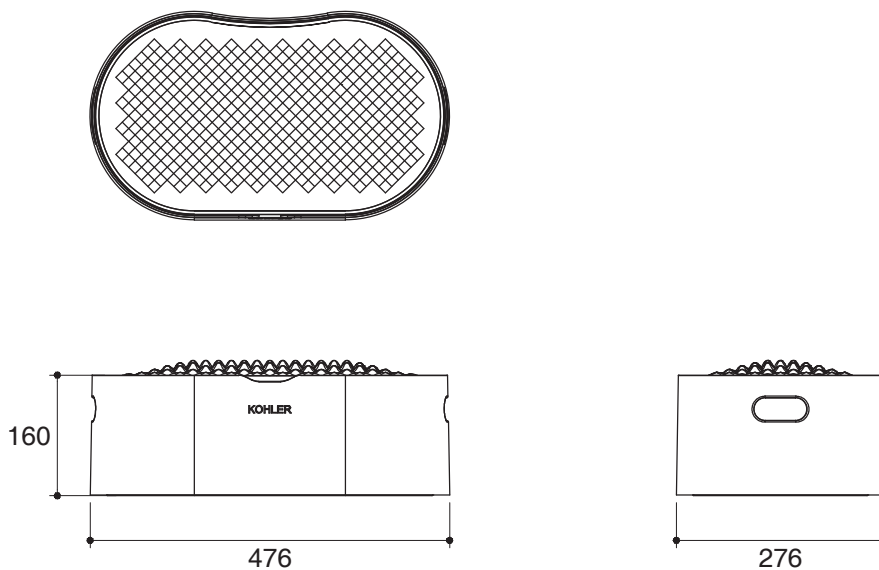

TOILET STOOL FOR CHILDREN K-21936X

Features

- Polypropylene(PP) and thermoplastic rubber material.
- Allow kids to get onto tall toilet seats safely.
- Strong loading capacity of 150 Kg maximum eliminates risks for any users.
- Anti-slip mat design at the bottom prevents the stool from moving when user is stepping on.
- Enhance the effective utilization of bathroom space and prevent storage problems.
- Turn over the silicon cover bringing you a comfortable feet massage experience.
- 357 x 276 x 160 mm

Dimensions are approximate.
Unit: mm

Note: The recommended dimension for installation can be adjusted according to user preferences and layout.

Product Diagram

คุณลักษณะ

- ผลิตจากวัสดุพอลิโพรไพลีนและเทอร์โมพลาสติกรีไซเคิล
- ช่วยให้เด็กสามารถขึ้นนั่งบนฝารองนั่งอย่างปลอดภัย
- สามารถรับน้ำหนักได้ 150 กิโลกรัม
- มีดีไซน์กันลื่นด้านล่างของตัวสินค้า ทำให้ผู้ใช้งานปลอดภัยในขณะที่ขึ้นบนตัวสินค้า
- มีที่เก็บของในตัวสินค้า
- ฝาของสินค้าสามารถพลิกเพื่อถอดเท้า
- 357 x 276 x 160 มม.

มาตรฐาน

คุณสมบัติตามมาตรฐาน

- ไม่ระบุ

ข้อสังเกตสำหรับการติดตั้ง

ติดตั้งผลิตภัณฑ์โดยใช้คู่มือแนะนำการติดตั้ง

รุ่นผลิตภัณฑ์

รุ่น	ชื่อผลิตภัณฑ์	สี/วัสดุเคลือบผิว
K-21936X	สตูลสำหรับเด็ก รุ่นแฟมิลี่ แคร่	0: สีขาว

ขนาดระยะแสดงค่าโดยประมาณ
หน่วย: มม.

หมายเหตุ: ระยะแนะนำการติดตั้งสามารถปรับได้ตามความเหมาะสมของผู้ใช้งานและพื้นที่ติดตั้ง

ภาพแสดงผลิตภัณฑ์